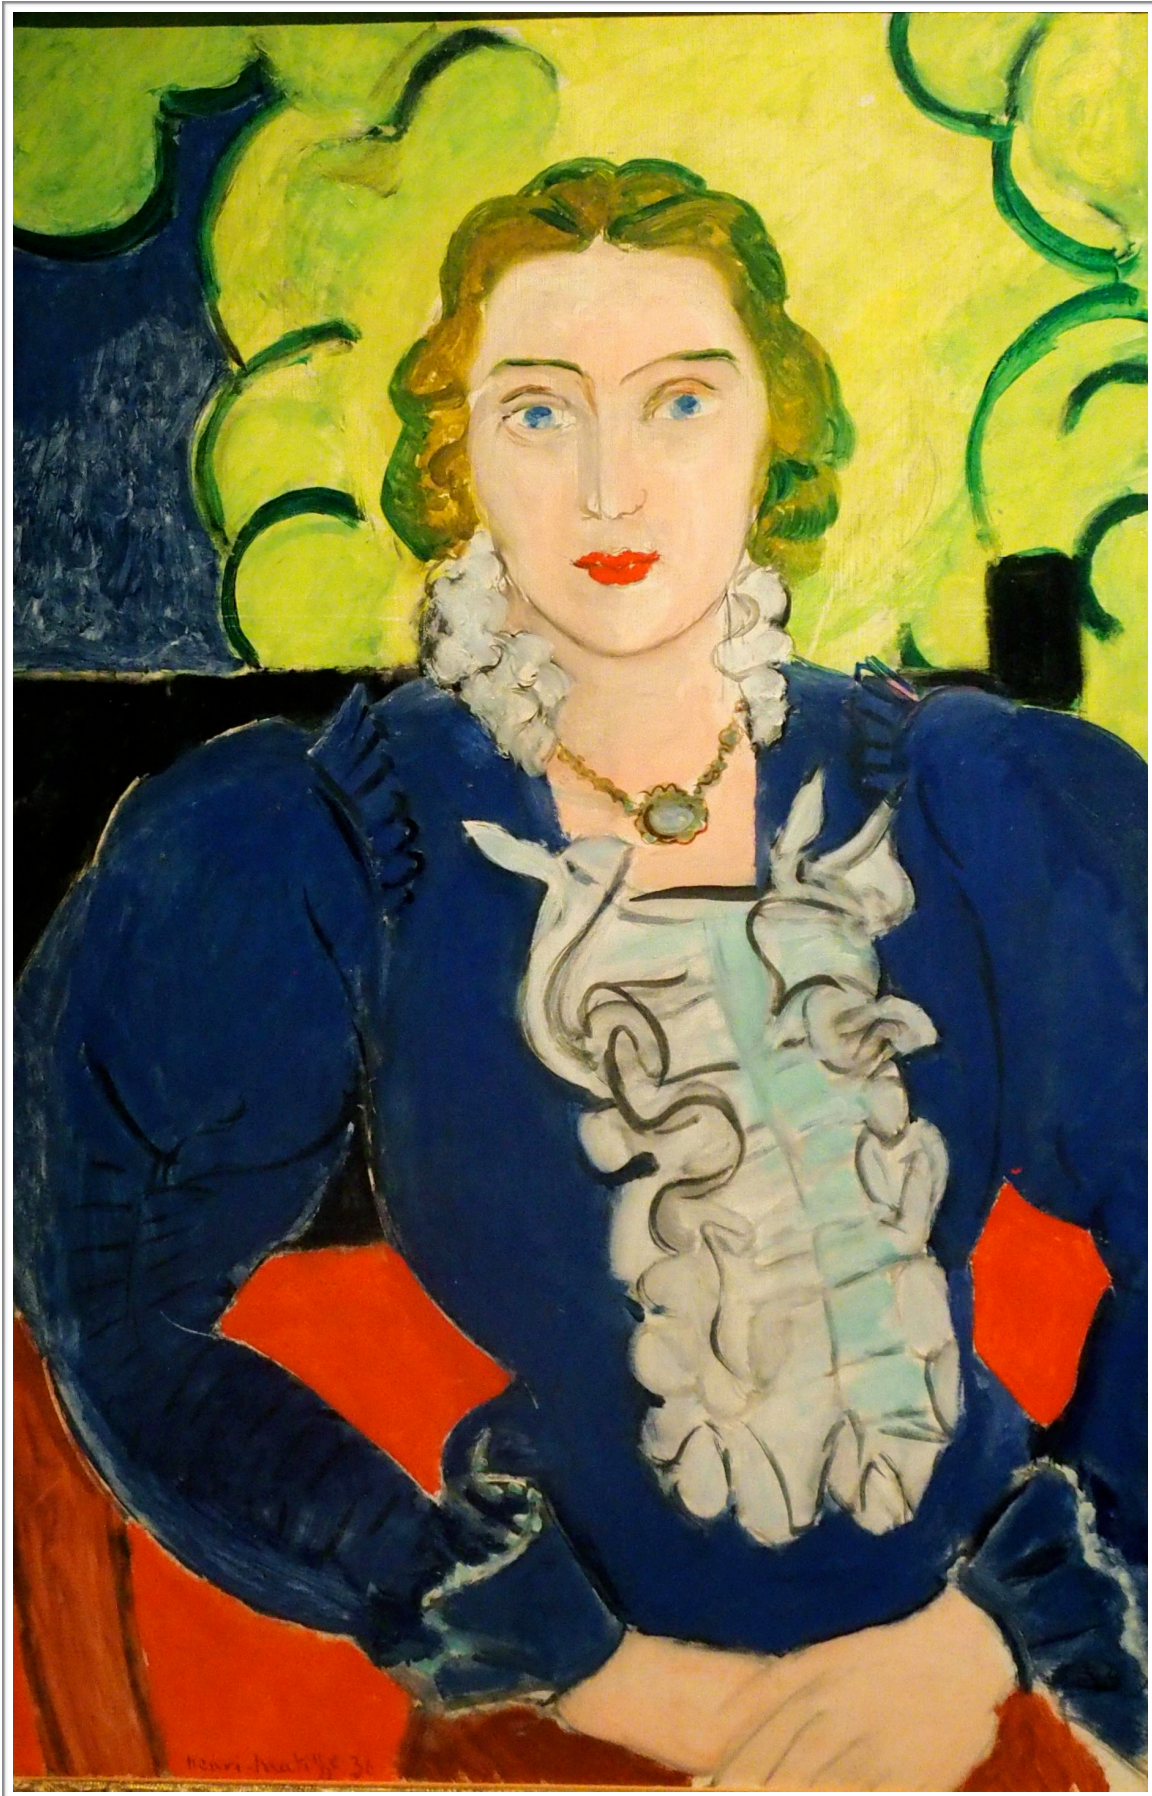

Matisse 1869 - 1954

La blouse bleue 1936

Huile sur toile 92.2 x 60.1 cm - Musée des Beaux-Arts, Berne