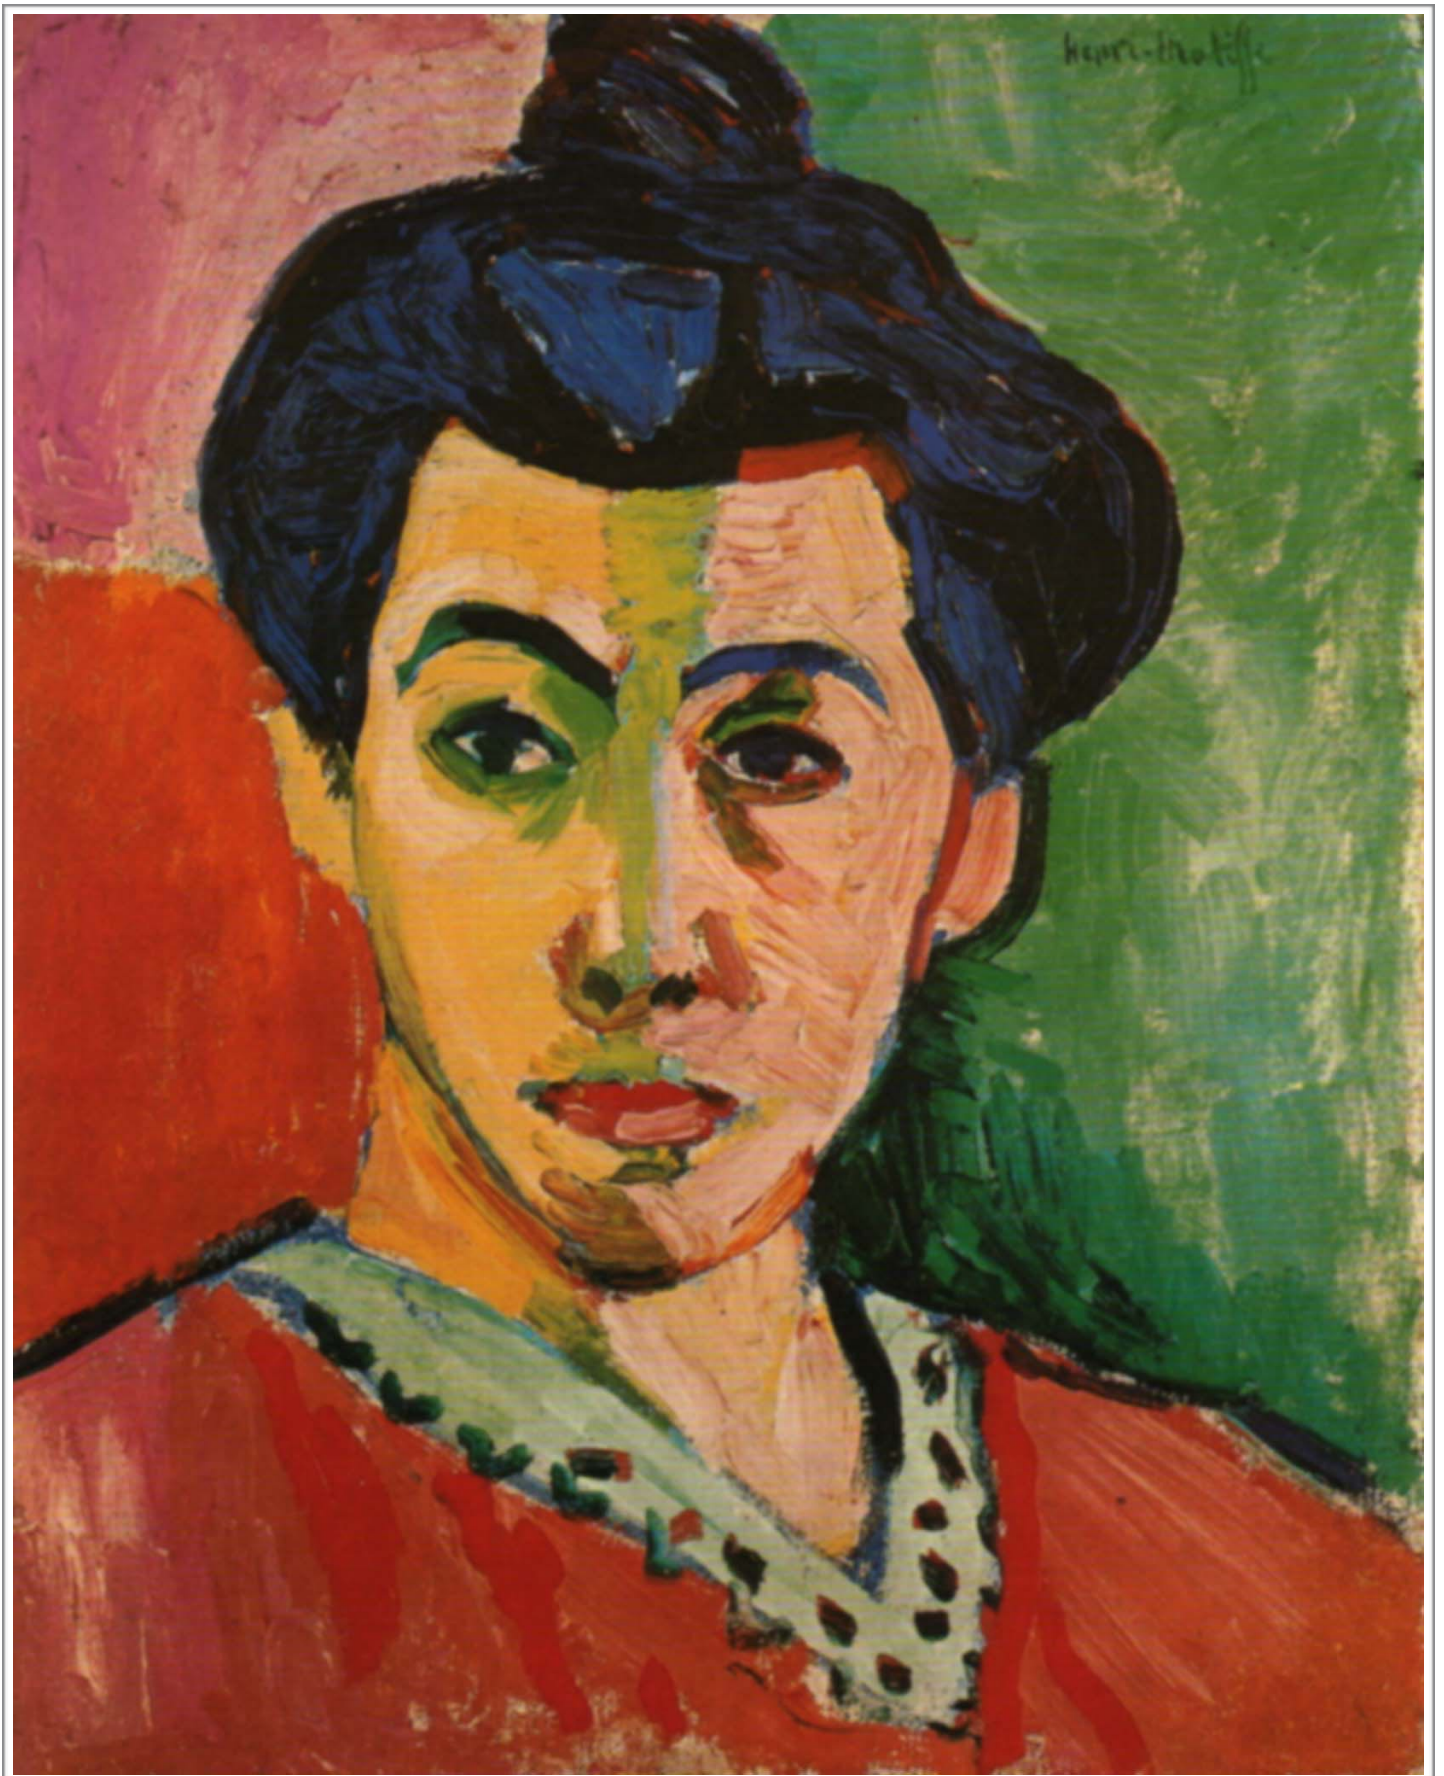

Matisse 1869 - 1954

La raie verte 1905

Huile sur toile 40,5 × 32,5 cm - Statens Museum for Kunst, Copenhagen