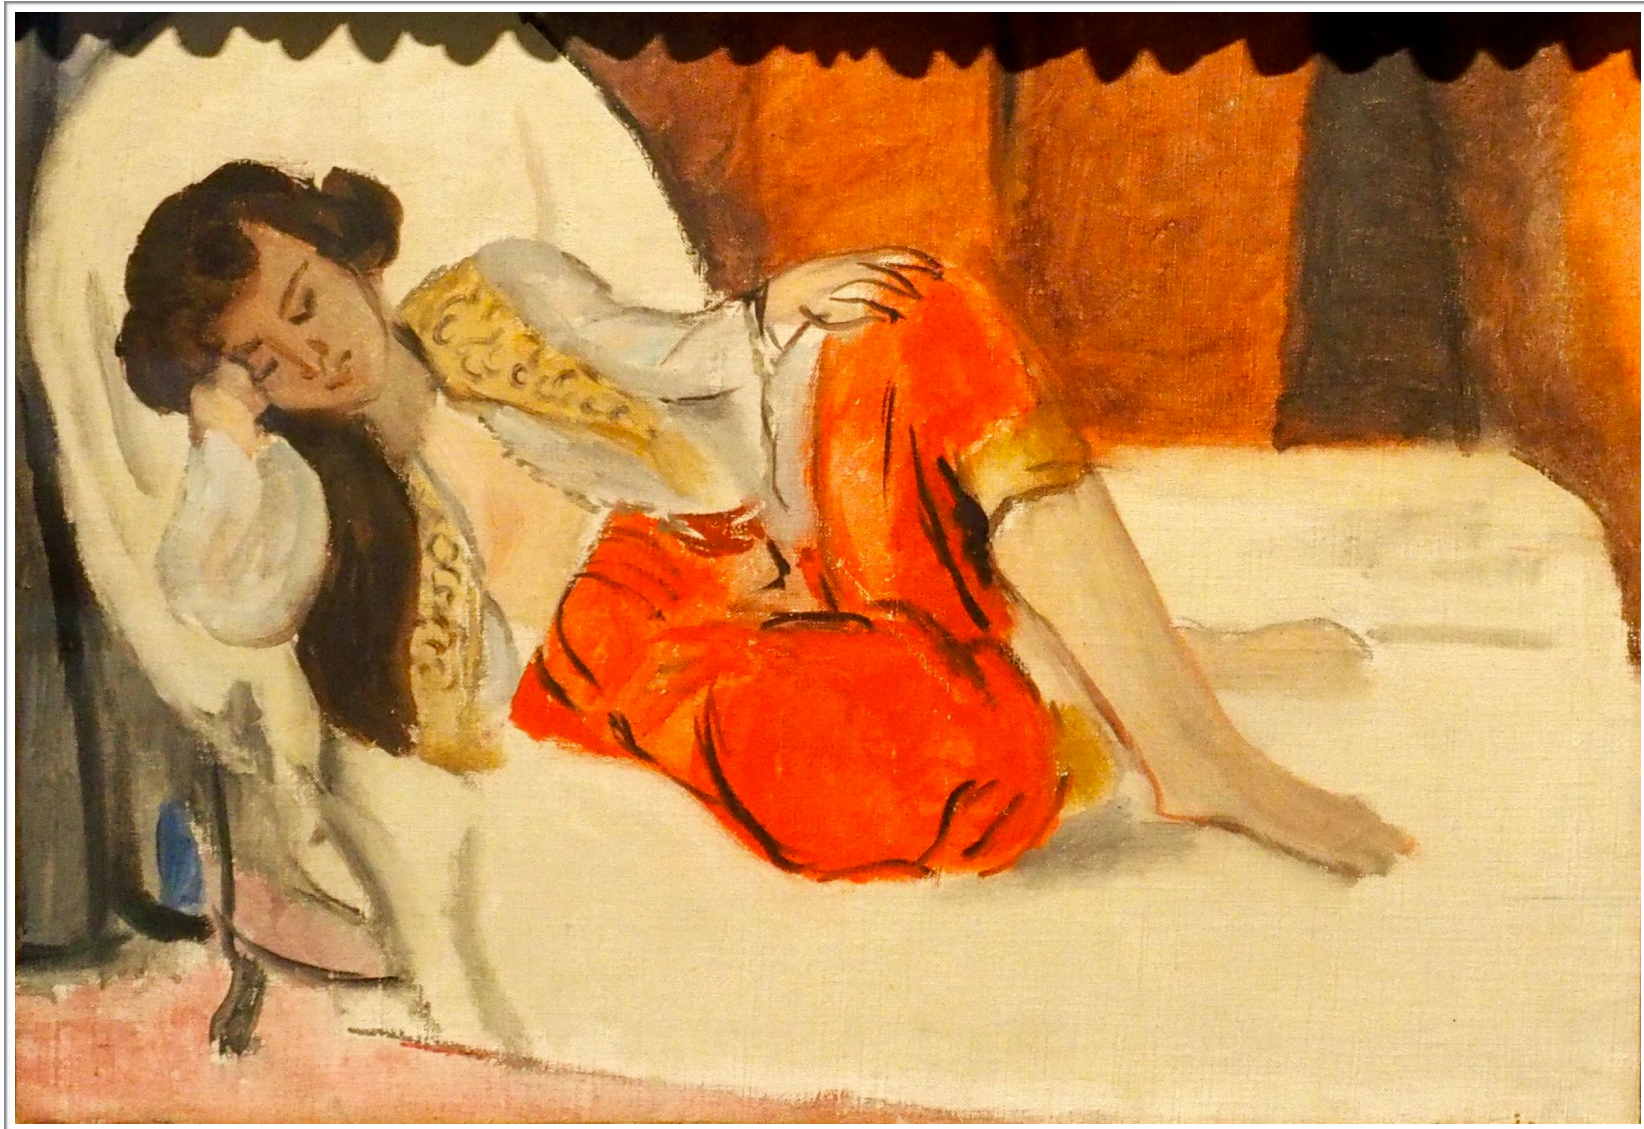

Matisse 1869 - 1954

Le repos 1919

Huile sur toile 83.5 x 96 x 6cm - Stedelijk Museum, Amsterdam