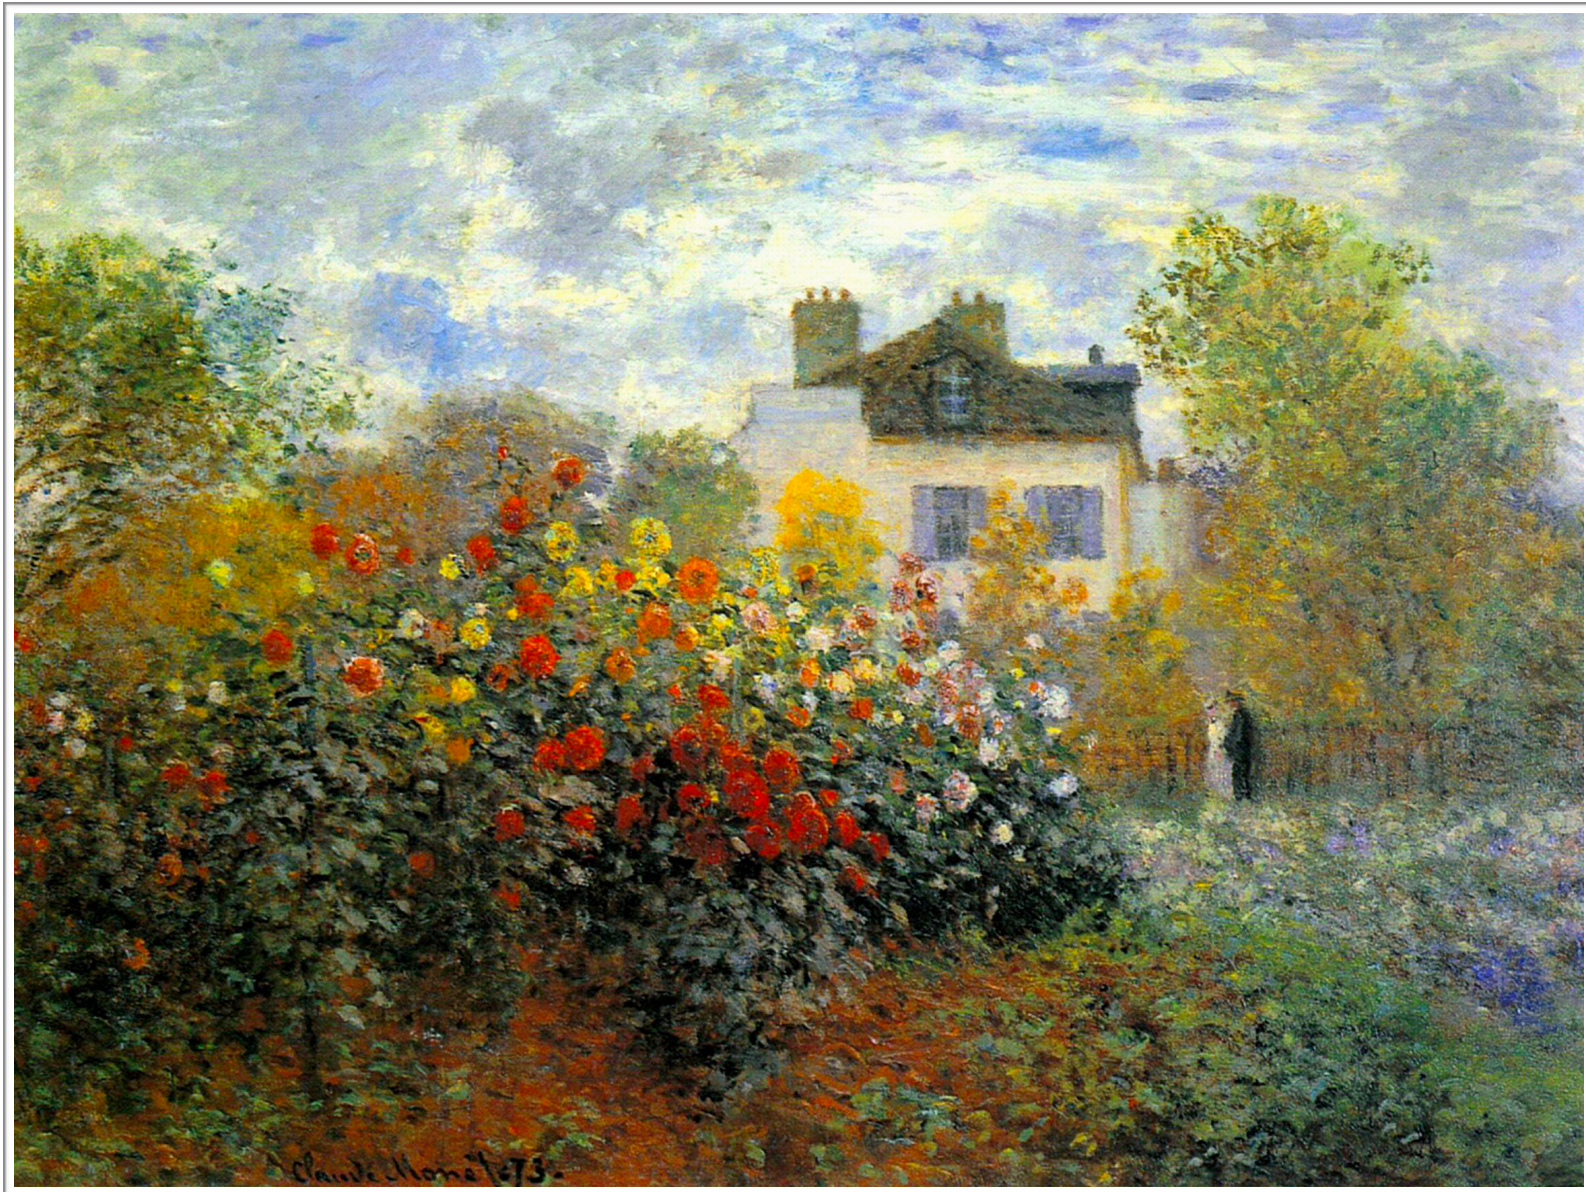

# Monet 1840 - 1926

**Le jardin de l'artiste 1873**

Huile sur toile 81,6 × 92,6 cm - National Gallery of Art, Washington