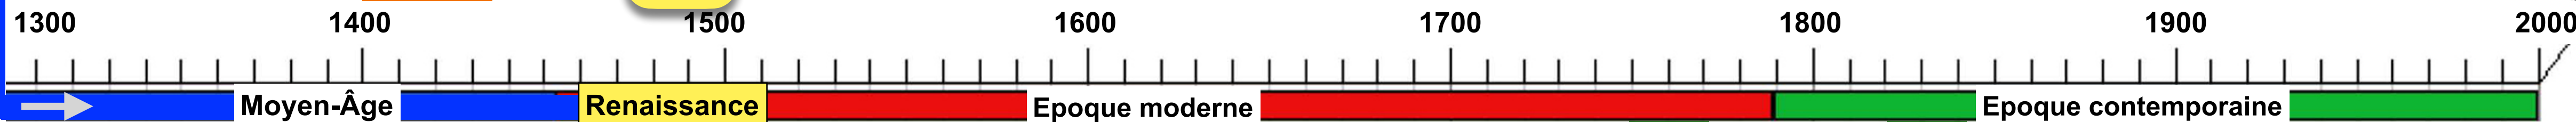

Influencé par

Le Pérugin

C'est dans l'atelier de Pietro Vanucci, dit Le Pérugin, que Raphaël fit son apprentissage.

Influences

liste non exhaustive

Influencé par

Vinci

Maîtrise de la perspective, portraitiste exceptionnel, autant de caractéristiques de Vinci qu'on retrouve chez Raphaël.

Raphaël

Vinci

Le Pérugin

1483

A influencé

Ingres

Ingres vouait un véritable culte à Raphaël dont il admirait la pureté du trait.

A influencé

Manet

Une partie de la peinture de Manet emprunte beaucoup à la peinture classique, en particulier celle de Raphaël.

Préhistoire
Antiquité