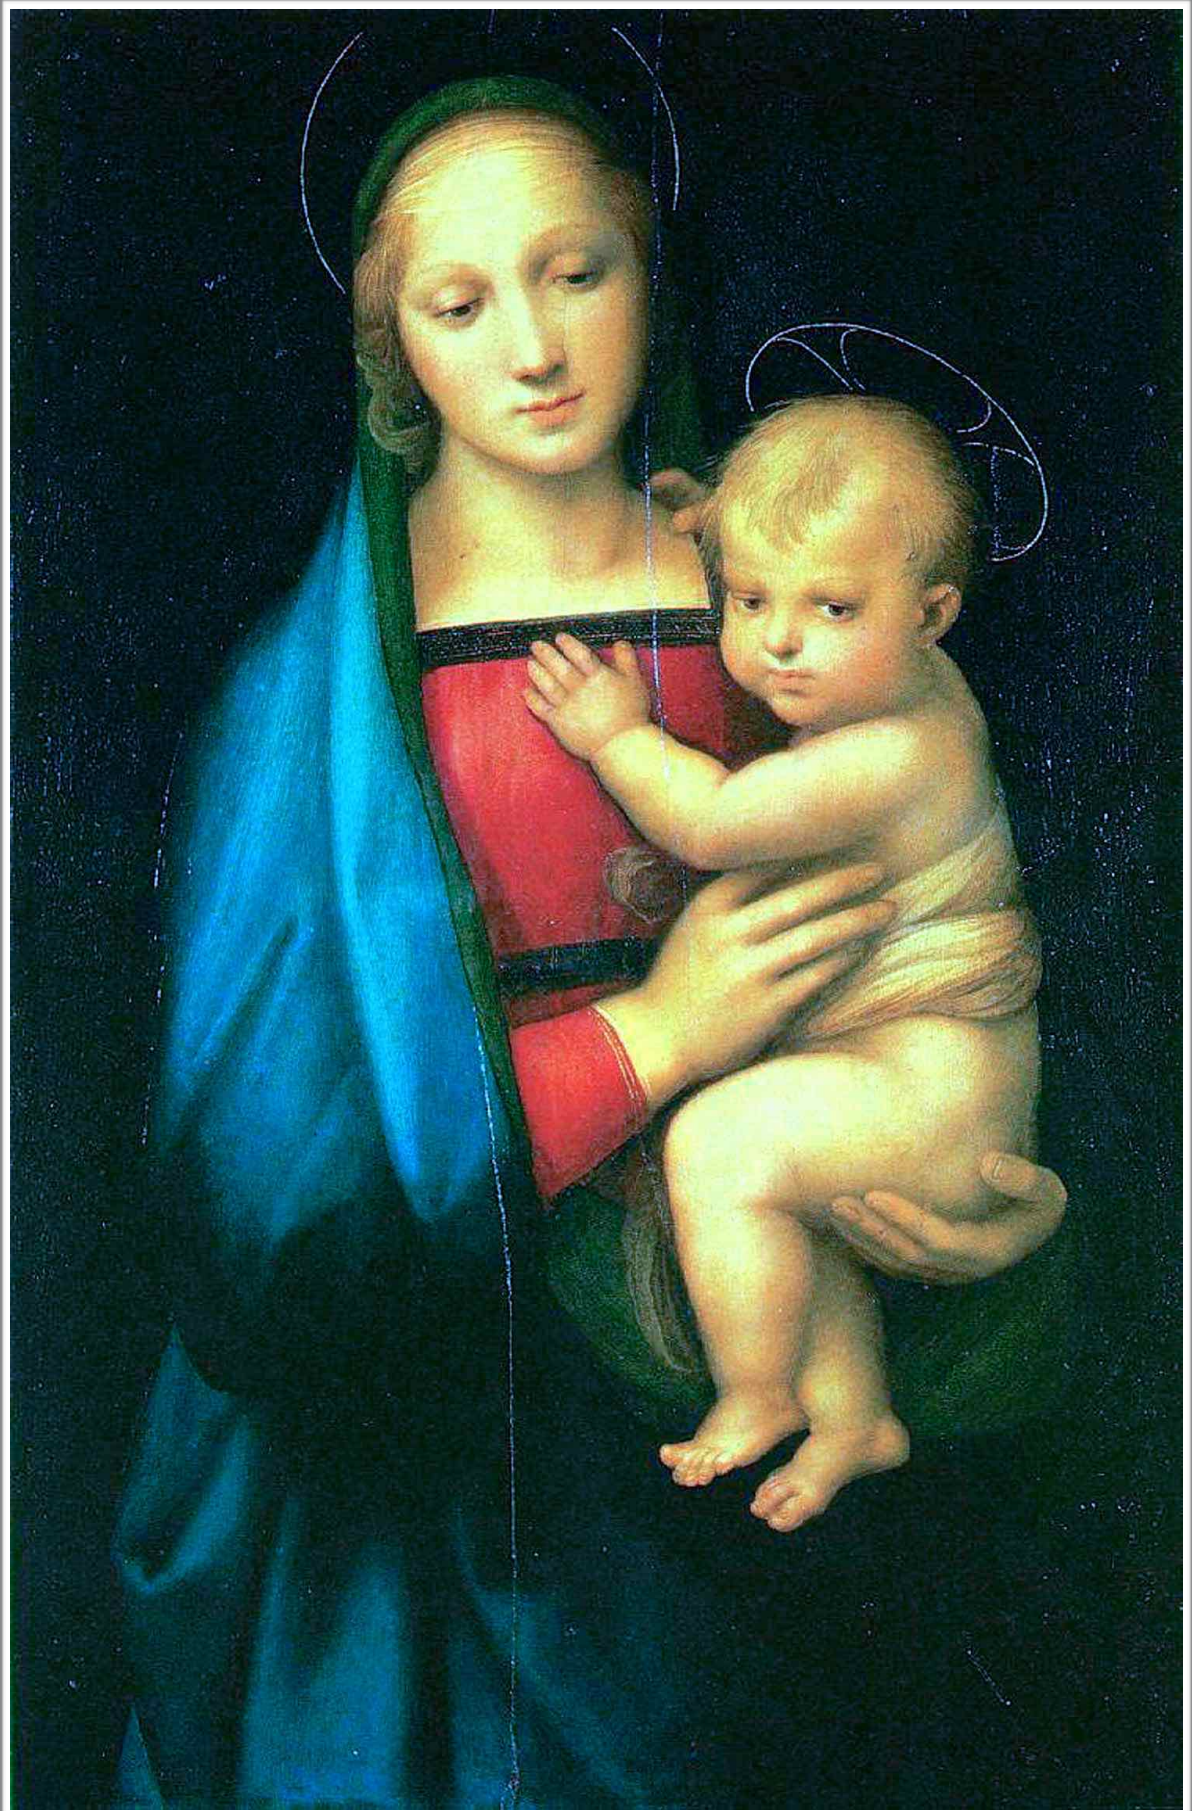

Raphaël 1483 - 1520

La Madone du grand duc 1504
Huile sur toile 84 × 55,9 cm - Palais Pitti, Florence