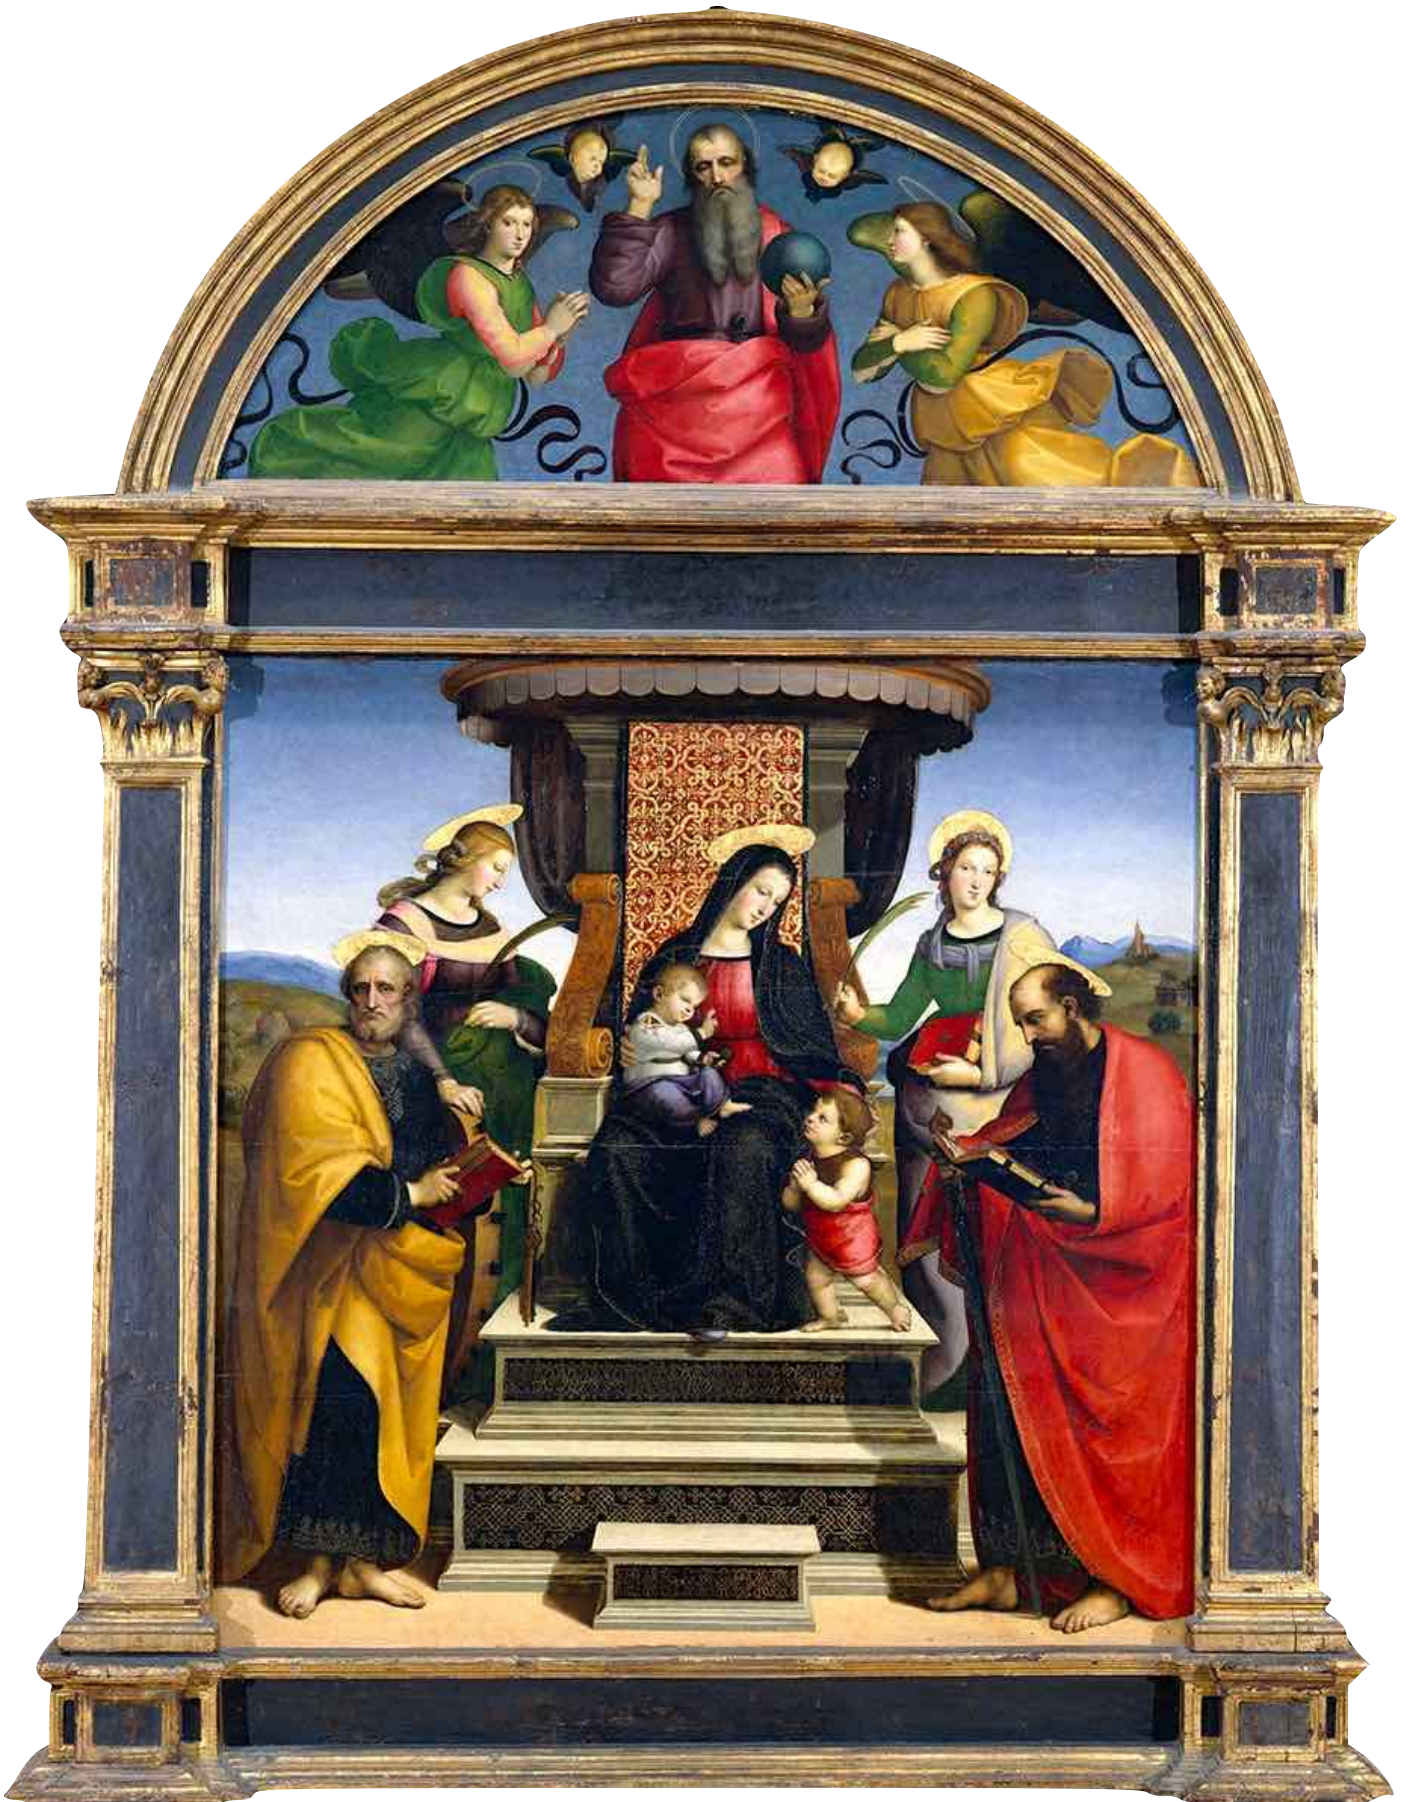

Raphaël 1483 - 1520

Vierge à l'Enfant trônant avec saints (Retable Colonna)

Huile sur panneaux 242 × 169,5 cm - Metropolitan Museum of Art, New York