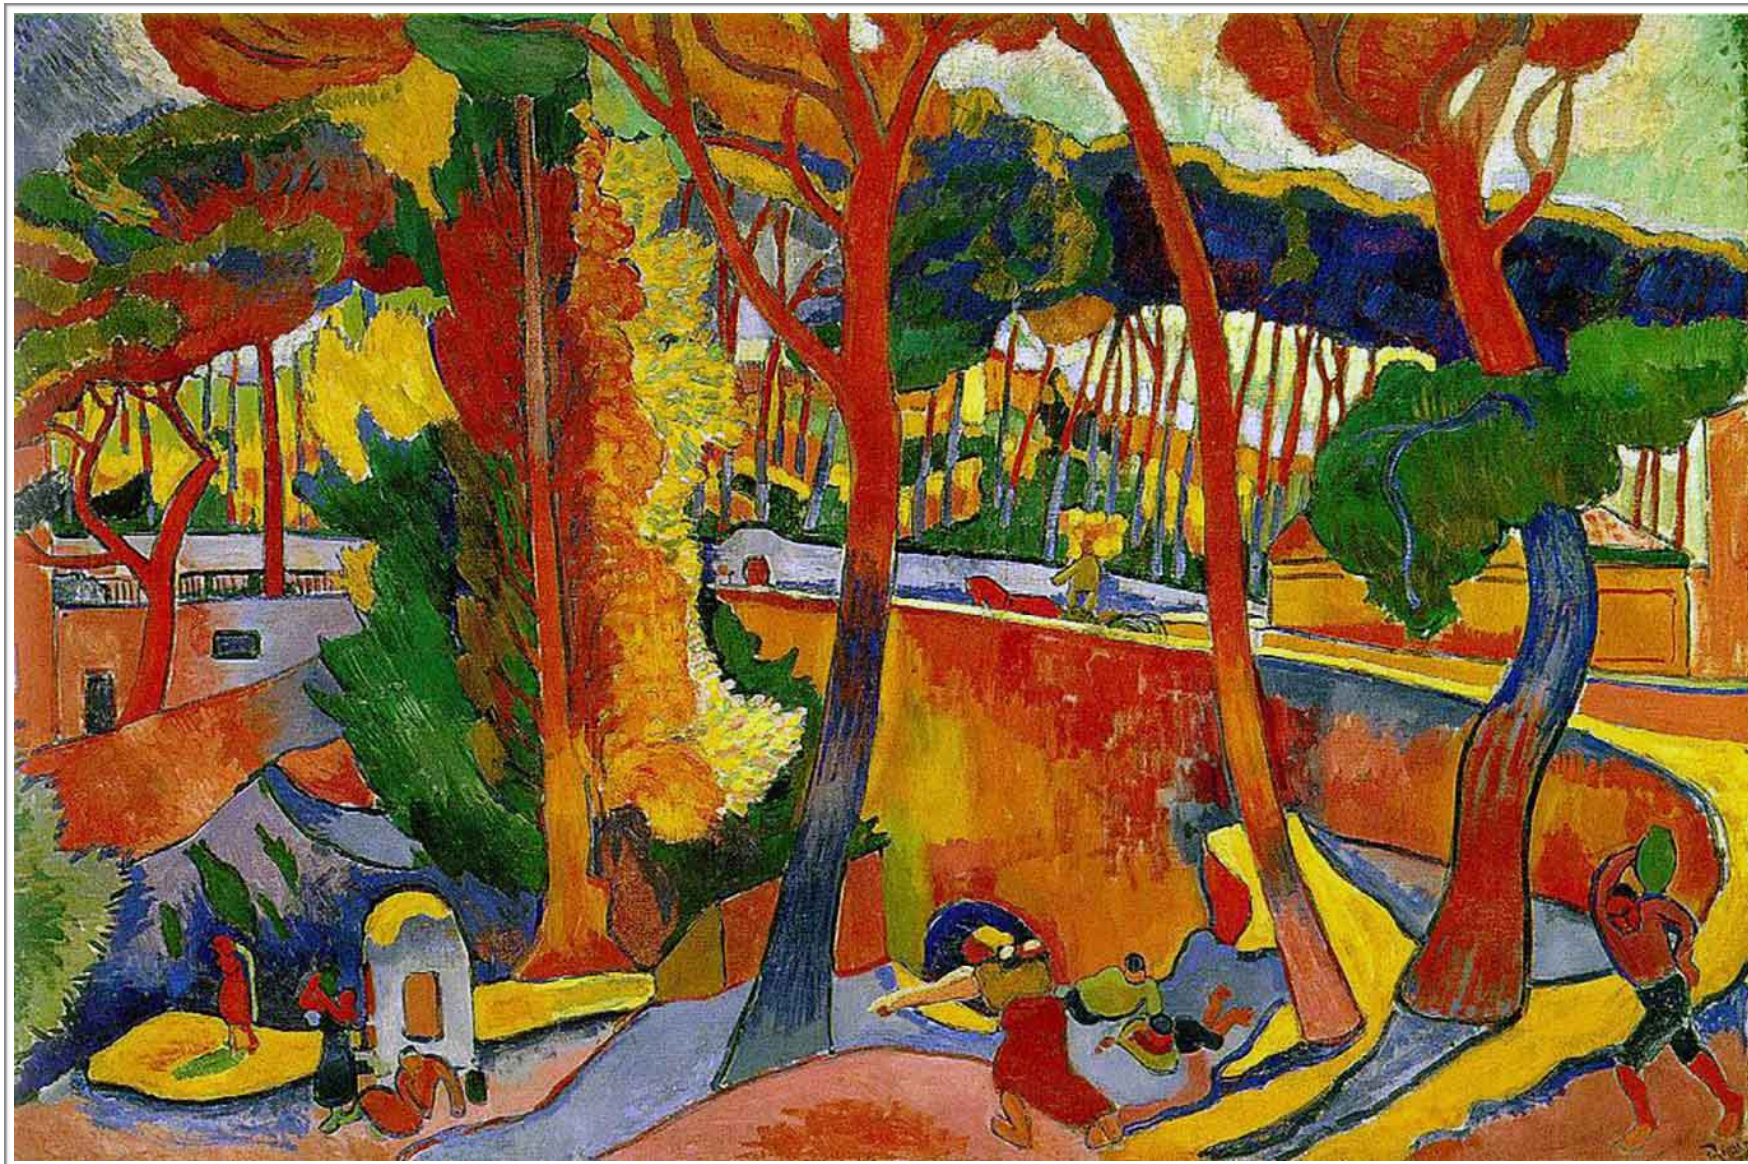

André Derain 1880 - 1954

Virage à l'Estaque 1906

Huile sur toile 130 x 195 cm - Musée des Beaux-Arts, Houston