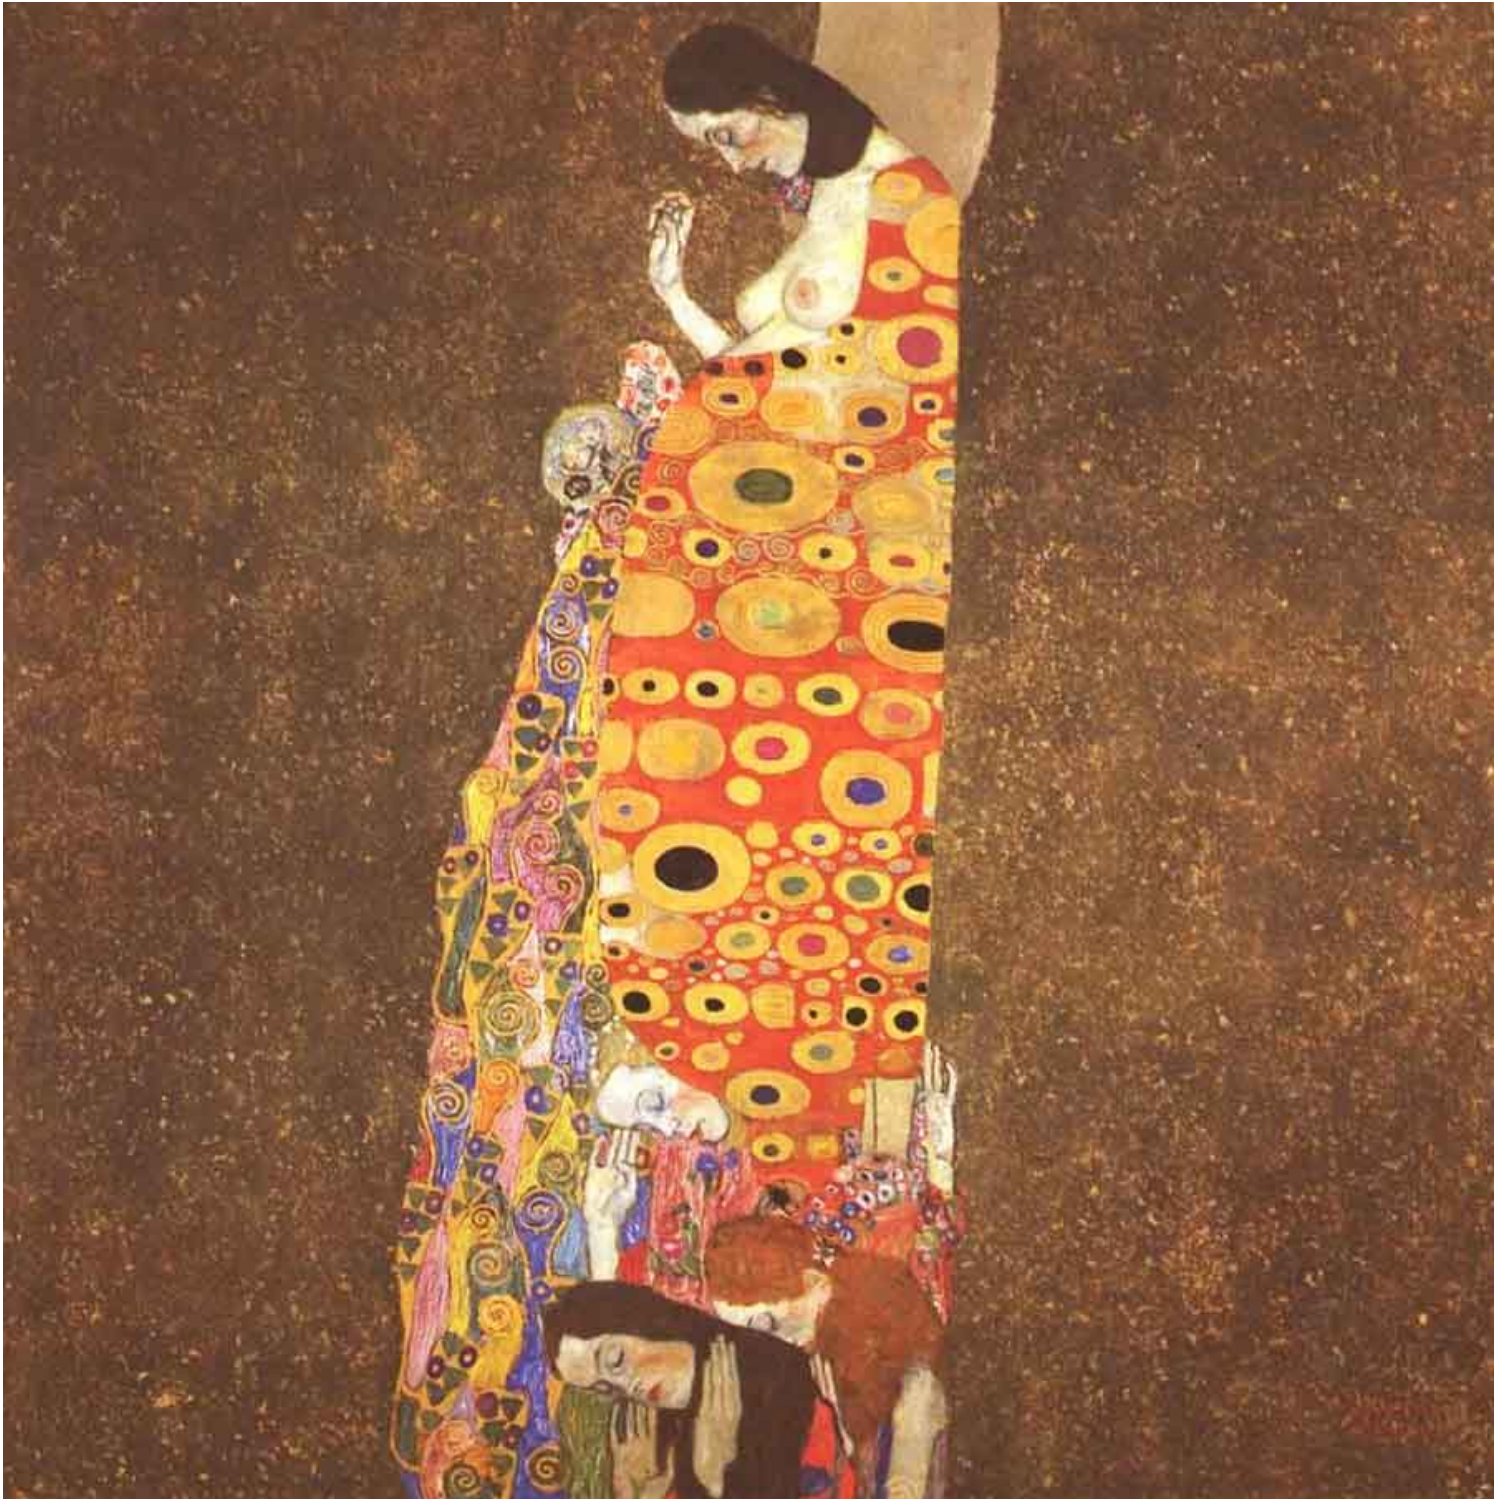

# Gustav Klimt 1862 - 1918

## Espeir II 1907

© Art en lignes

Huile sur toile 1110,5 × 110,5 cm - MoMA, New York

[artenlignes.org](http://artenlignes.org)