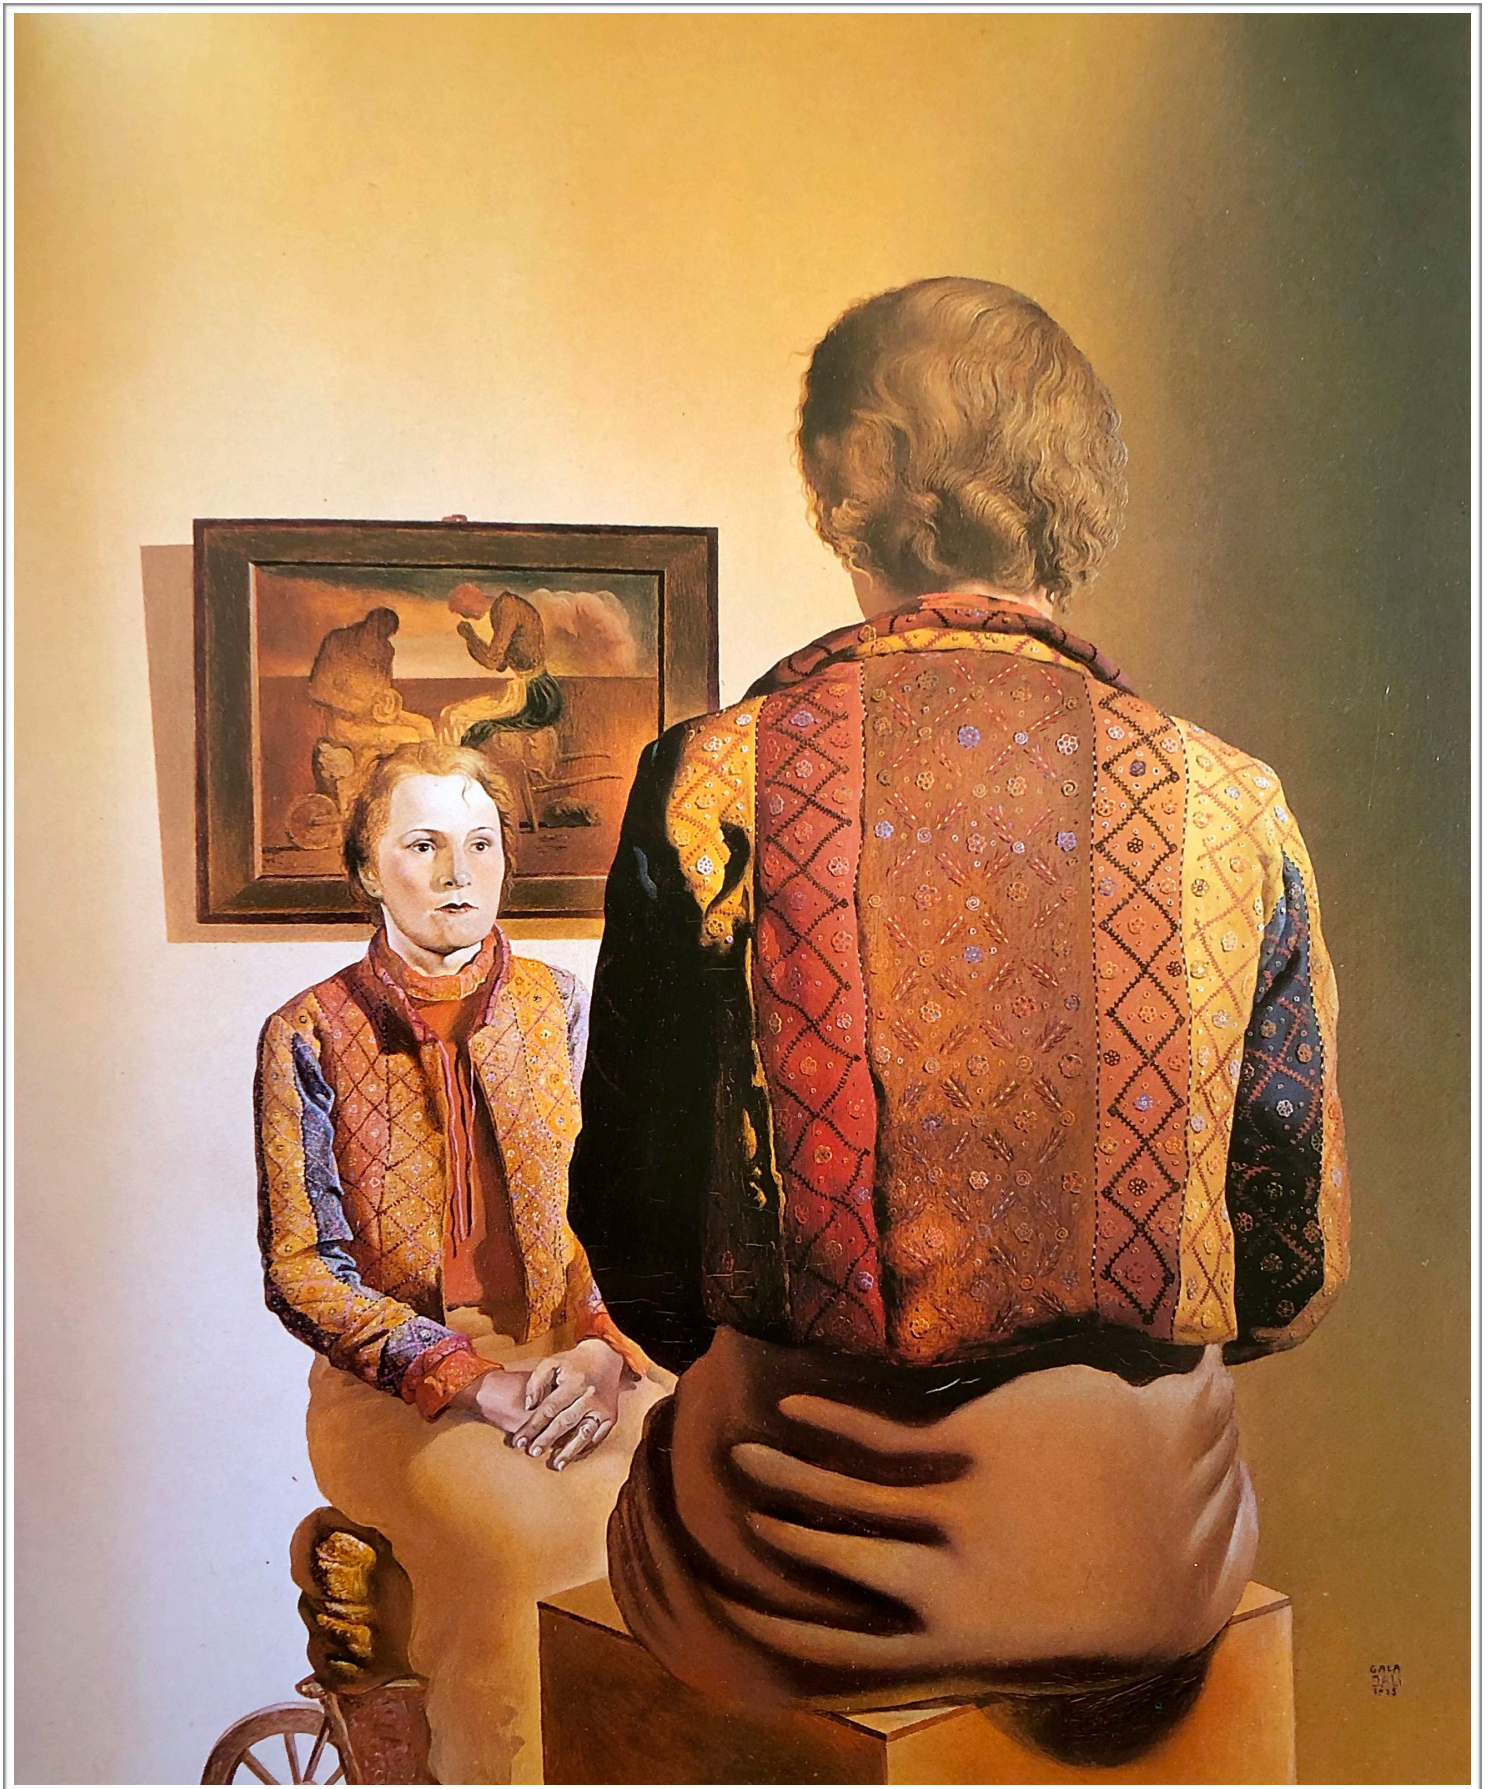

Salvador Dali 1904 - 1989

L'angélus de Gala 1935

Huile sur bois 32,4 × 26,7 cm - MoMA, New York