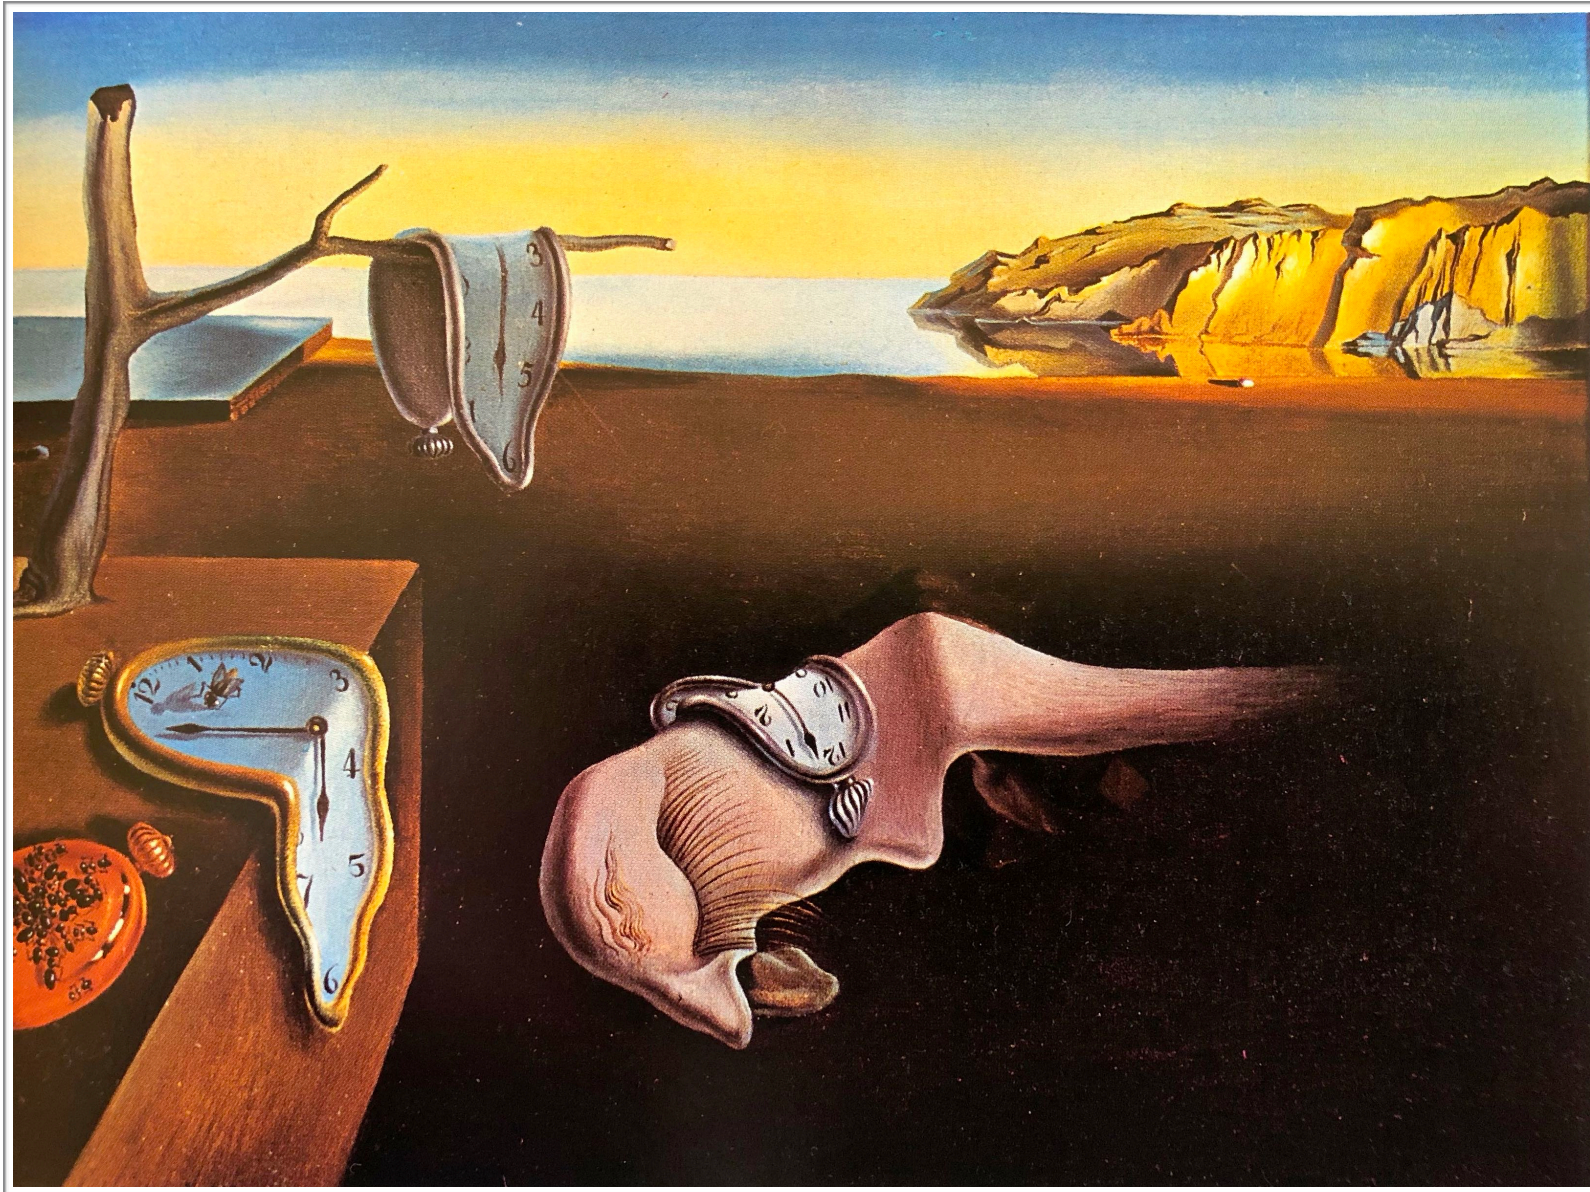

Salvador Dali 1904 - 1989

Persistence de la mémoire 1935

Huile sur toile 24 × 33 cm - MoMA, New York